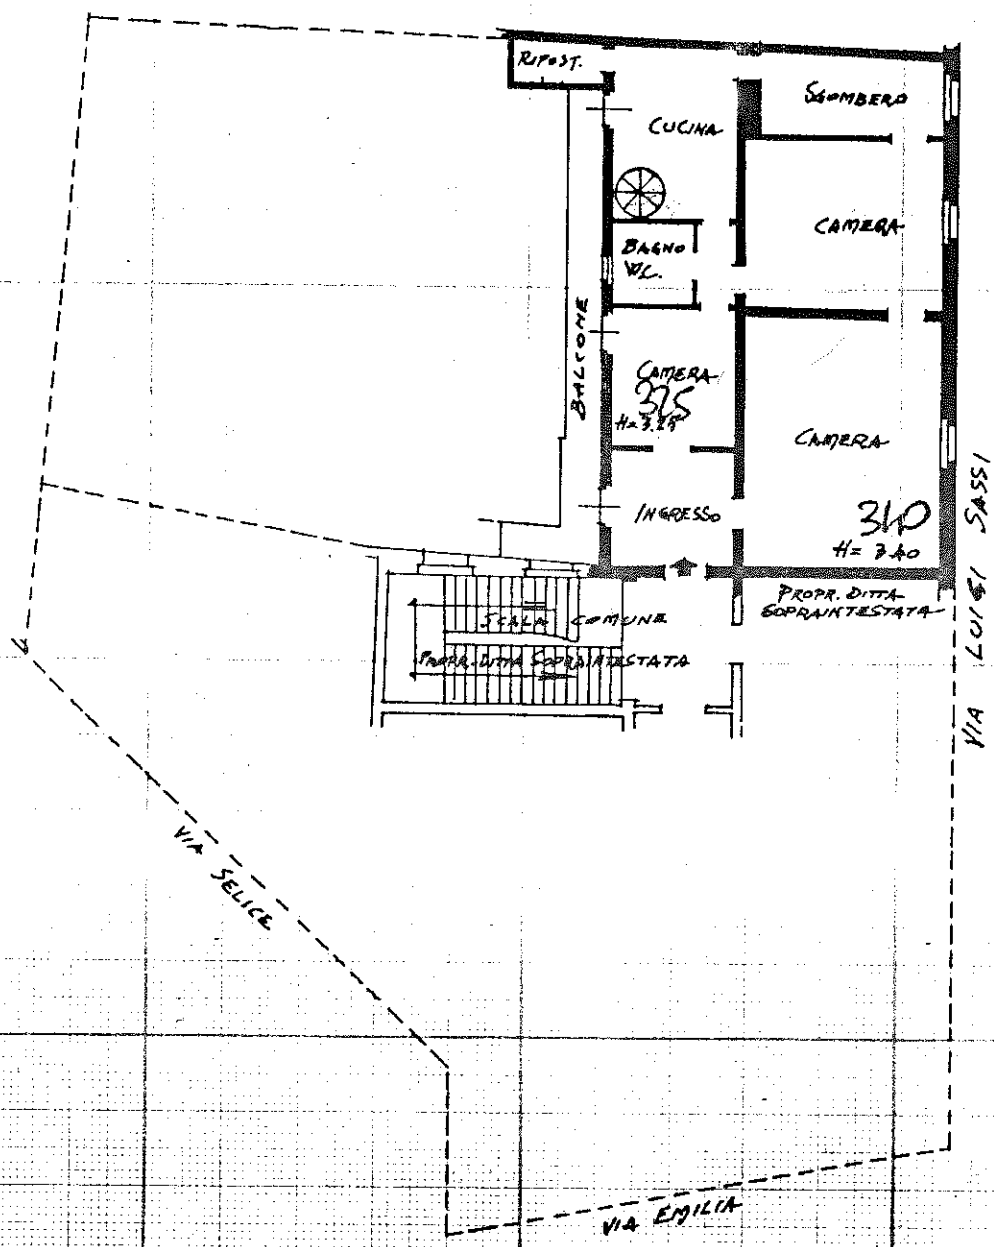

N

Planimetria di  
Ditta ROSA  
Allegata alla

# PIANO PRIMO

LORETTA  
PROPRIETÀ

SCALA  
COMUNE  
PROPR. DITTA  
SOPRANTESTATATA

VIA SELICE

VIA LUIGI SASSI

(EX MAPPALE 469 SU

(SOTTO = 110

2.1m 92.0