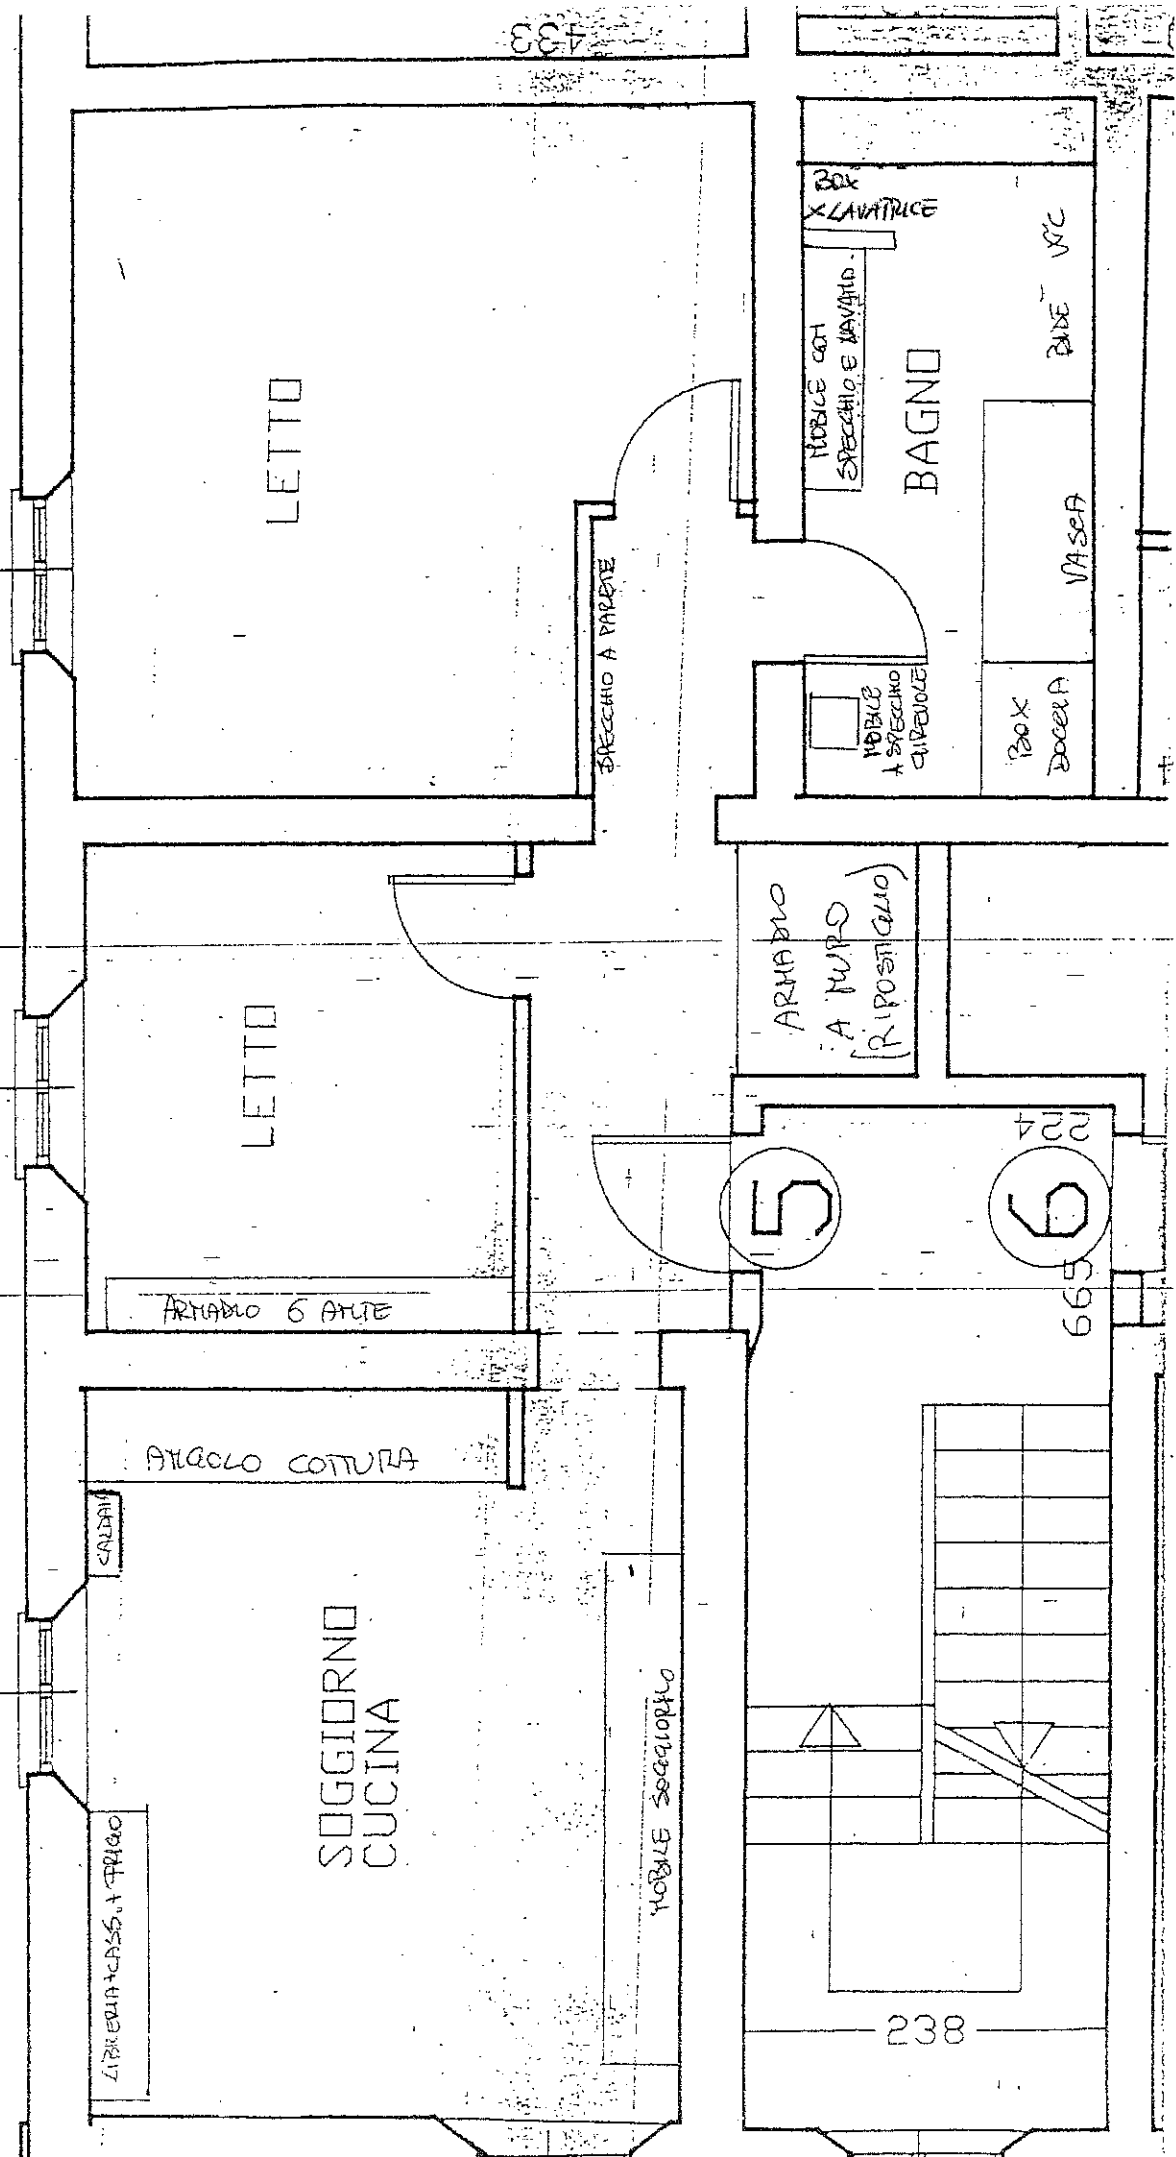

NO SP, 70 COMMERCIALI

NATUOLMO ROSSO 10 - MODA (Bo)

VENEZO RENATO

2229

1.80
1.80

1.80
1.80

1.80
1.80

LETTI

LETTI

SOGGIORNO CUCINA

ARABINO A MURO (RIPOSTIGLIO)

BAGNO

MOBILE CON SPECCHIO E LAVABO

MOBILE A SPECCHIO A PARETE

TOILETTE

BOX X DUCHA

BOX DUCHA

ARMADIO 6 ALTE

ANGOLO COTTURA

CALDAIA

LIBRERIA-CASSA A FUMO

MOBILE SOTTOPORTA

5

6